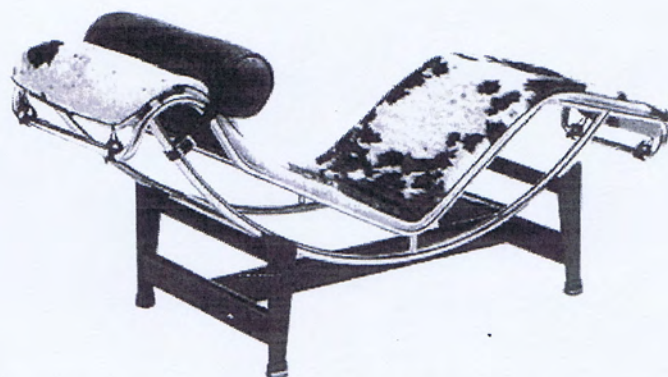

Le Corbusier Chaise Longue LC4 Cheval

[Produits](#) | [Production](#) | [Service client](#) | [Contacts](#) | [Accueil](#)

Le Corbusier - Chaise Longue LC4 Cheval - 1928

Produits[Chaises](#)[Mobilier de salon](#)[Tables](#)[Lampes](#)[Designers](#)[Collection complète](#)**Notre production**[Qualité haut de gamme](#)[Matériaux et savoir-faire](#)[Fidélité au design d'origine](#)**Service client**[Garanties](#)[Galerie Steeldomus](#)[Questions-Réponses](#)[Conditions générales de vente](#)[Contactez-nous](#)

Q
1
C
r

■

Con

→

E-
frTé
00
du
de

Chaise Longue LC4 Cheval - Le Corbusier - 1928

Prix	Euro 897.-
Dimensions	160 x 56 x 73
Livraison	Deux semaines
Description	Structure en tube d'acier chromé aux courbes originales. Structure laquée noir mat, fixation à trois écrous, tubes de forme ovale. Inclinaison du dossier aisément réglable sur le piètement. Repose-tête garni de plumes de duvet et de mousse. Assise garnie de mousse. Revêtement en cuir de vachette.

Chaise longue "LC4" de Le Corbusier 1928